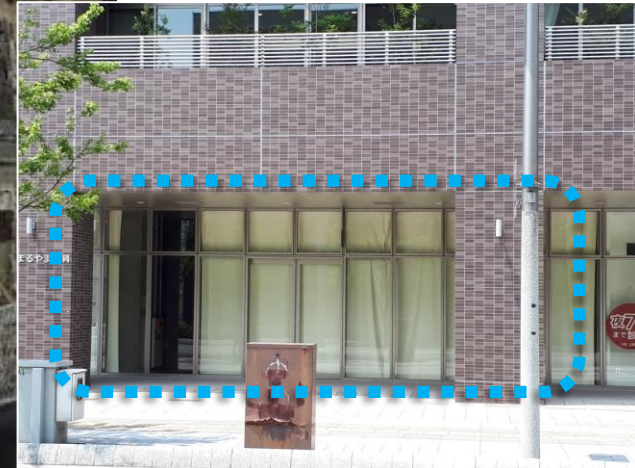

学校法人 玄海学園 貝塚幼稚園 附属 貝塚ナーサリースクール 開園場所

※赤丸は大体の位置を表示

- ●JR千早駅(高架駅)
- ●西日本鉄道千早駅(高架駅)
- ※鉄道会社大手2社