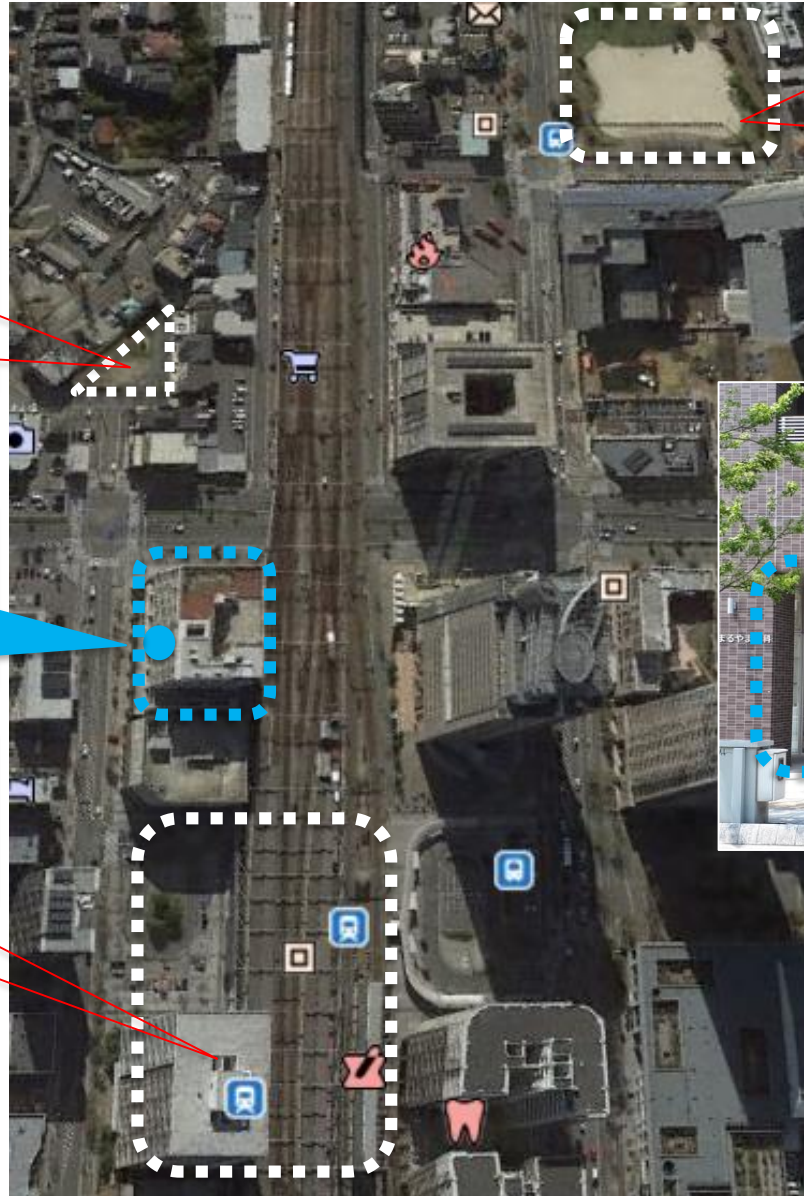

# 学校法人玄海学園貝塚幼稚園 附属 貝塚ナーサリースクールご案内図①

## 松崎北公園

- 開園場所からの直線距離:約130m
- 面積:1,000㎡

# 学校法人玄海学園貝塚幼稚園 附属 貝塚ナーサリースクールご案内図②

## 松崎北公園

- 開園場所からの直線距離: 約130m
- 面積: 1,000㎡