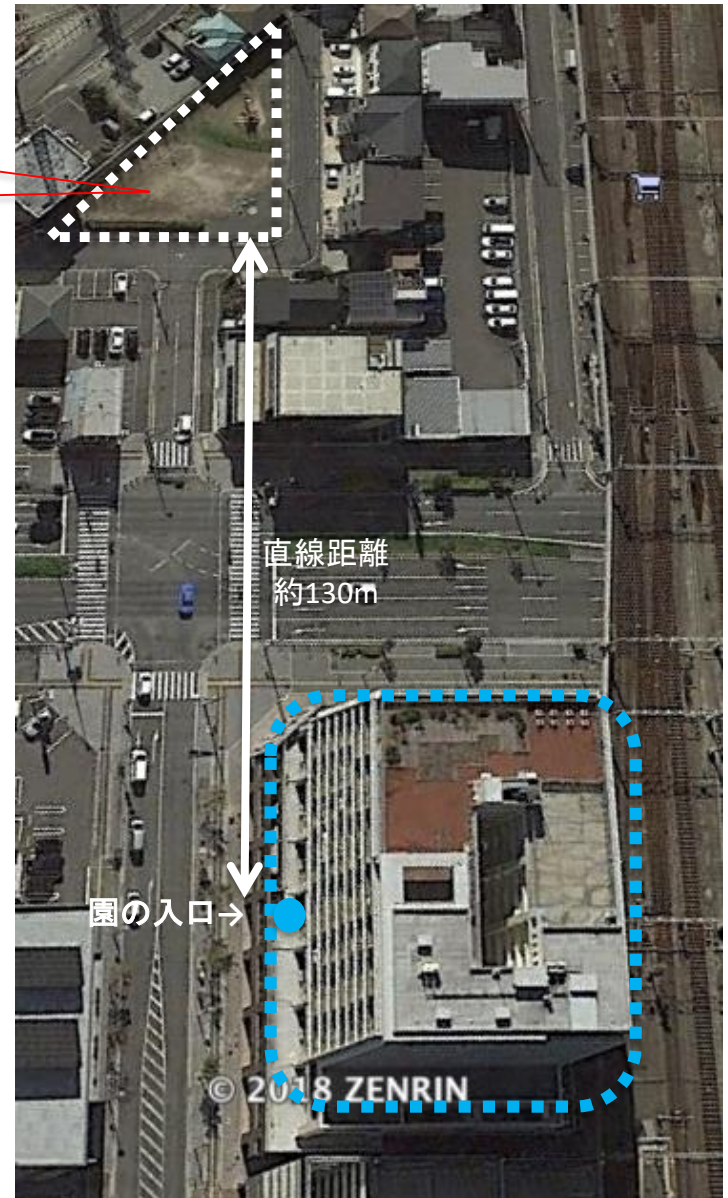

# 学校法人玄海学園貝塚幼稚園 附属 貝塚ナーサリースクールご案内図①

## 松崎北公園

- 開園場所からの直線距離:約130m
- 面積:1,000㎡

## 松崎北公園

- 開園場所からの直線距離: 約130m
- 面積: 1,000㎡

## 千早中央公園

- 開園場所からの直線距離: 約320m
- 面積: 10,001㎡