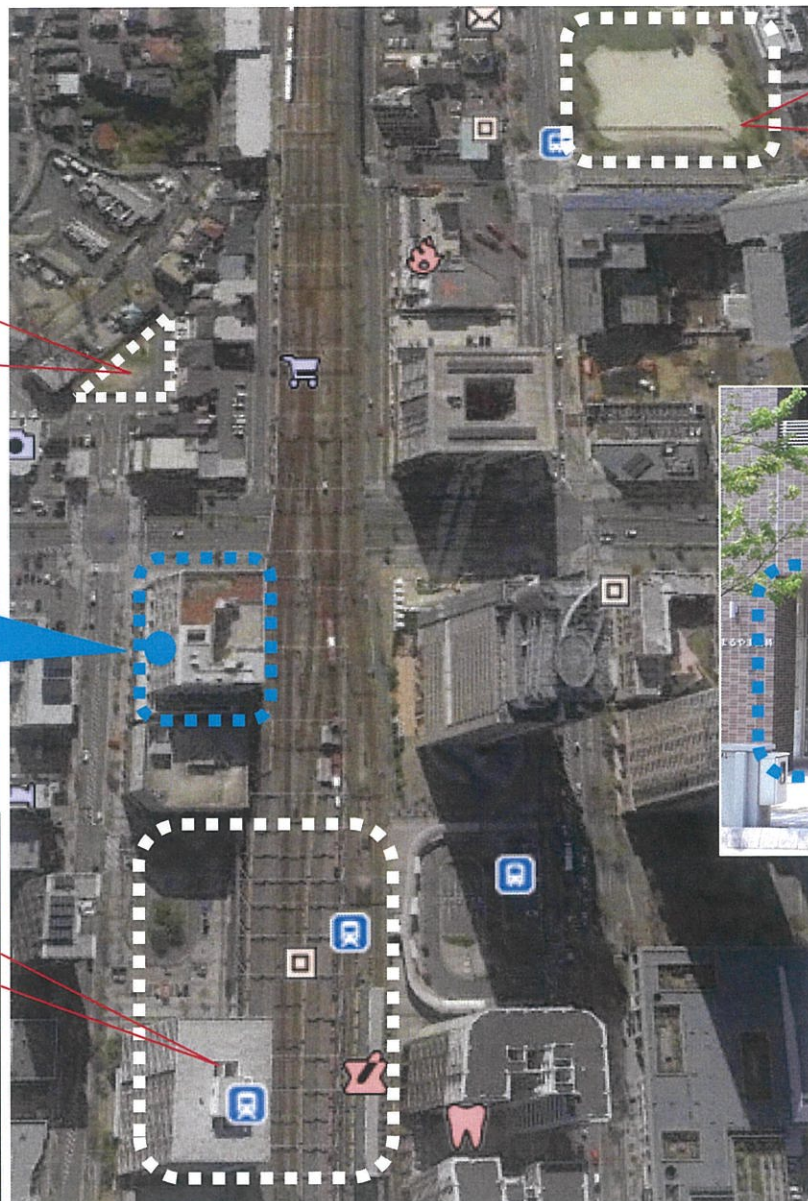

# 学校法人玄海学園貝塚幼稚園 附属 貝塚ナーサリースクールご案内図

松崎北公園

- 開園場所からの直線距離: 約130m
- 面積: 1,000m<sup>2</sup>

千早中央公園

- 開園場所からの直線距離: 約320m
- 面積: 10,001m<sup>2</sup>

学校法人 玄海学園 貝塚幼稚園  
附属 貝塚ナーサリースクール  
開園場所

※赤丸は大体の位置を表示

- JR千早駅(高架駅)
- 西日本鉄道千早駅(高架駅)  
※鉄道会社大手2社

出典: Google earth