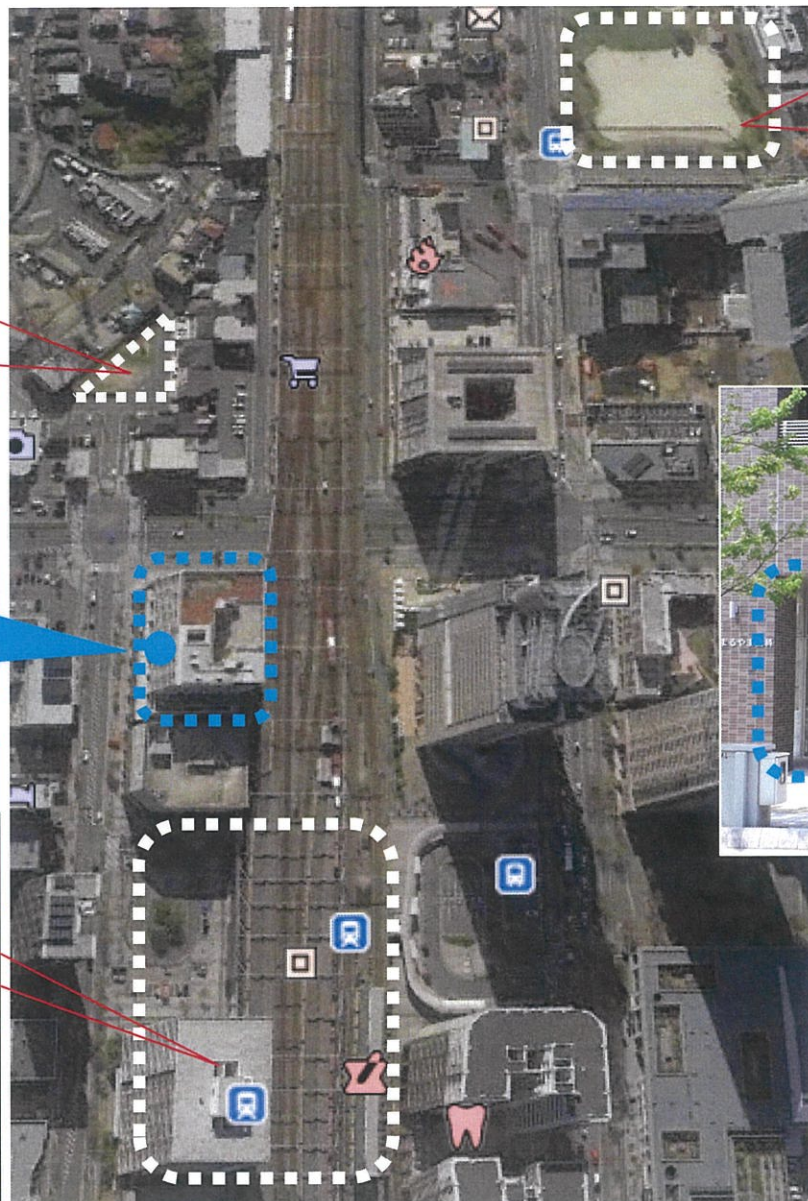

学校法人玄海学園貝塚幼稚園 附属 貝塚ナーサリースクールご案内図

松崎北公園

- 開園場所からの直線距離:約130m
- 面積:1,000㎡

千早中央公園

- 開園場所からの直線距離:約320m
- 面積:10,001㎡

学校法人 玄海学園 貝塚幼稚園
附属 貝塚ナーサリースクール
開園場所
※赤丸は大体の位置を表示

- JR千早駅(高架駅)
- 西日本鉄道千早駅(高架駅)
※鉄道会社大手2社

出典:Google earth